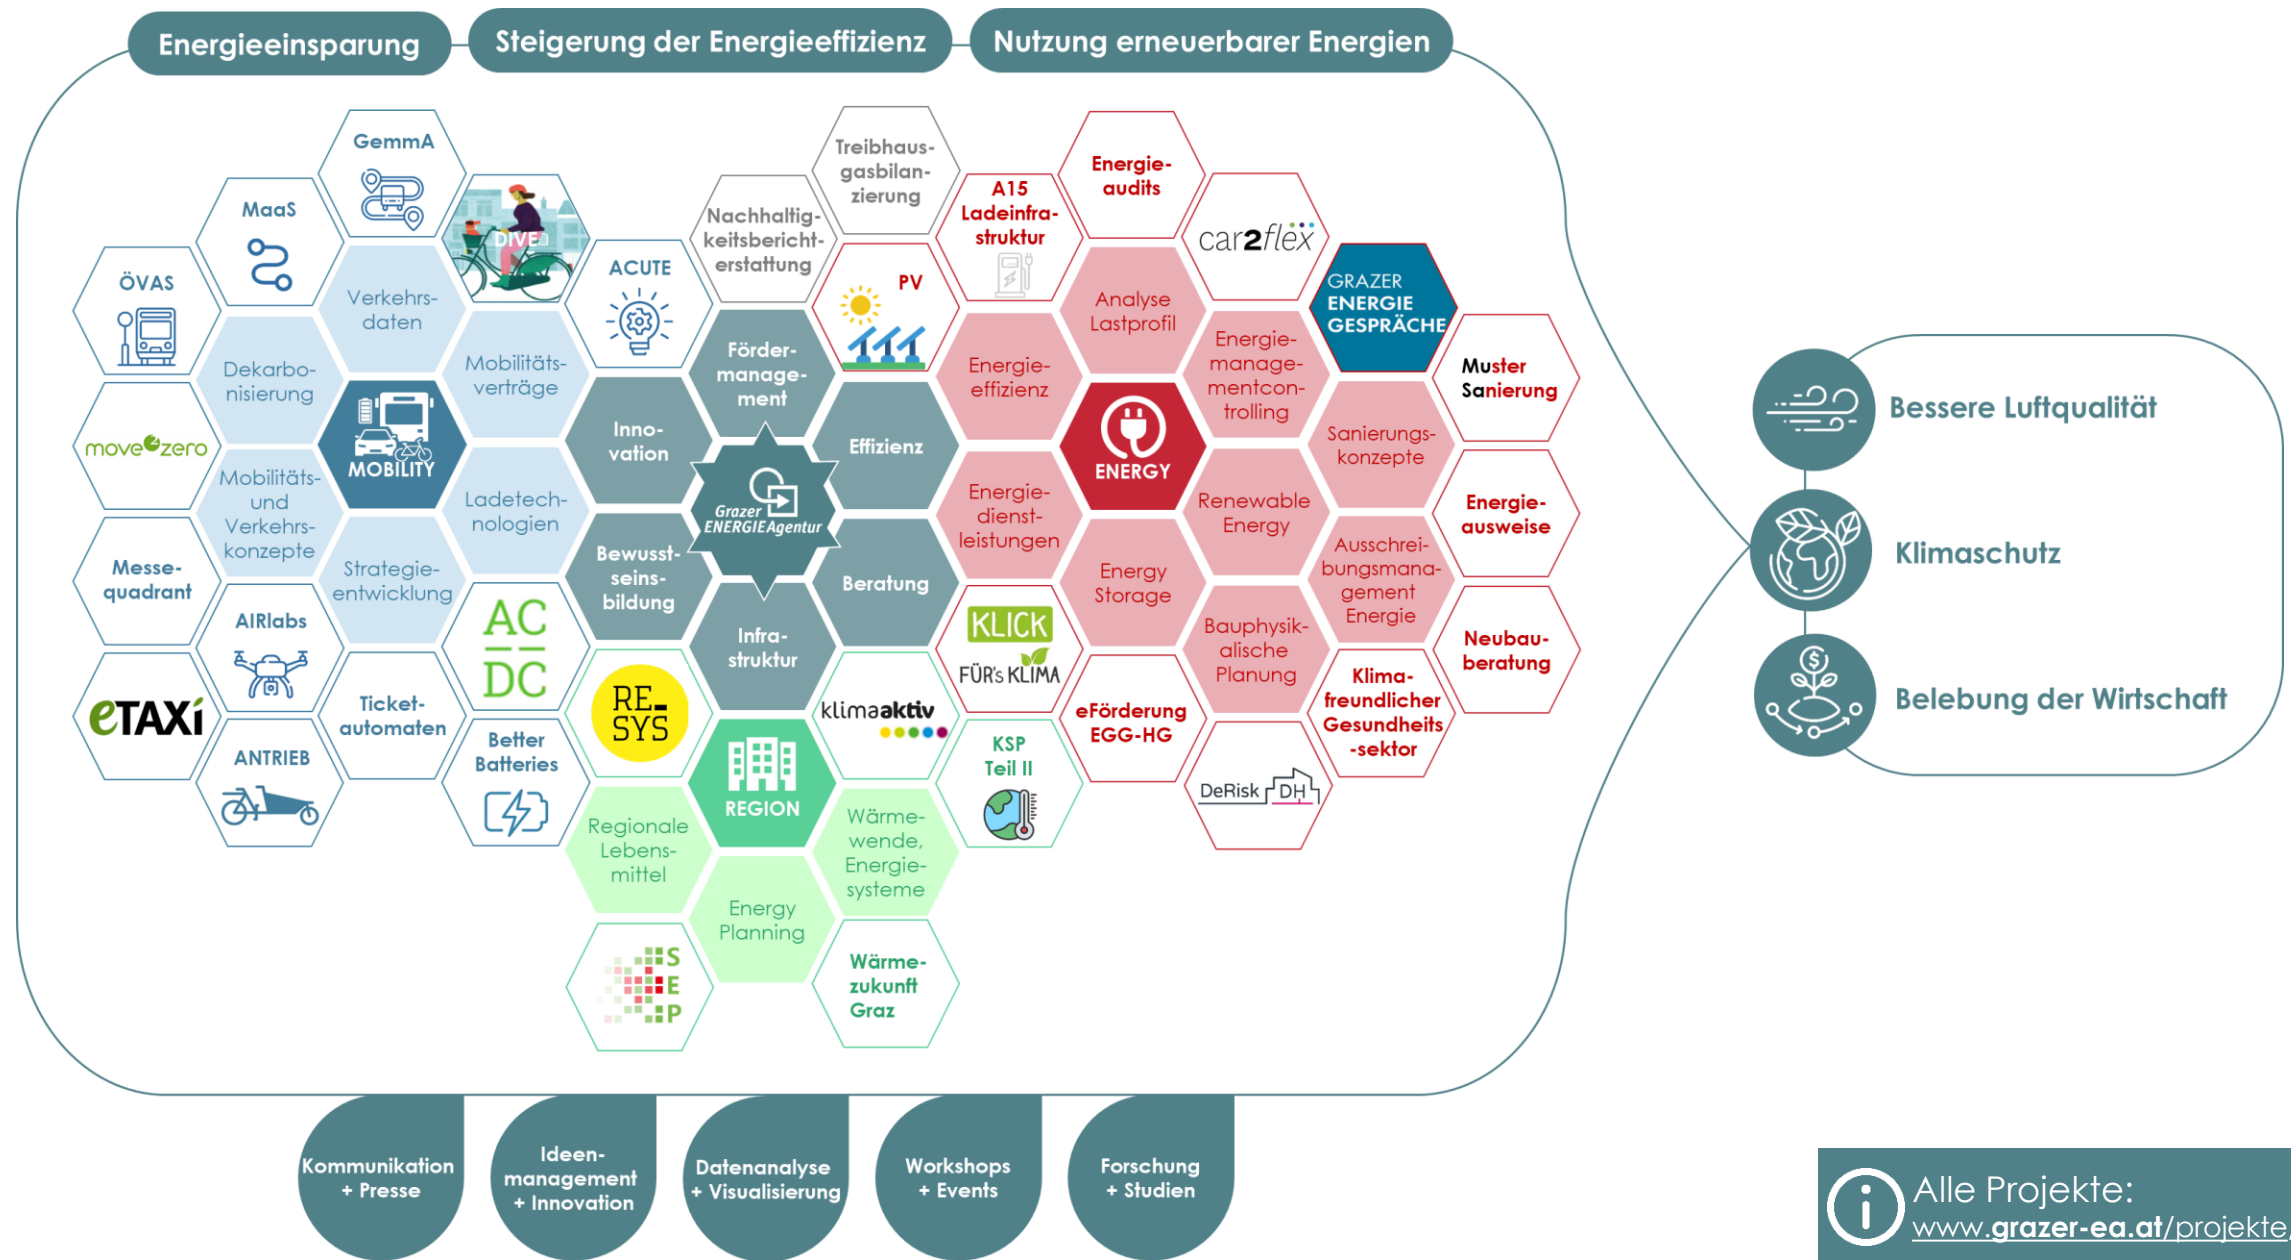

So unterstützen wir unsere Kunden, sorgen für eine bessere Luftqualität, schützen das Klima und beleben die Wirtschaft.

TÄTIGKEITSFELDER

Smart
Energy

Smart Energy

Erneuerbare Energien und Energieeffizienz in Gebäuden und Anlagen, Fördermanagement

Energieraumplanung, Klimaschutz & Lebensmittelbereich

Durch interdisziplinäre Ansätze und großräumige Betrachtungsweisen die Wärmewende erneuerbar, effizient und leistbar gestalten

THEMEN

- ↻ Energieraumplanung, Abwärmepotenziale, Fernwärmeausbau und Aufbau von Energiedatenbanken
- ↻ Klimaschutzpläne, Baseline-Berechnungen, E-Audits
- ↻ Nachhaltigkeitsberichtserstattung
- ↻ Regionale Lebensmittelversorgung
 - ➔ Kreislaufwirtschaft
 - ➔ Regionalität
 - ➔ Vermeidung von Lebensmittelabfällen

Nachhaltige und intelligente Mobilitätskonzepte

Minimierung der negativen Auswirkungen des Verkehrs sowie Erhöhen von Sicherheit und Lebensqualität.

Leistungen

- 🕒 Erstellen von Mobilitätskonzepten (Tief- und Hochgaragen, Verkehrsmessung, Verkehrsmanagement)
- 🕒 Car-Sharing Lösungen
- 🕒 Interdisziplinäre Lösungsansätze in Forschung, Technologie und Innovation
- 🕒 Konzepte zur Verringerung von Verkehrsaufkommen und Emissionen
- 🕒 Antriebstechnologien der Zukunft
- 🕒 Beratung und Begleitung innovativer Projekte – von der Idee bis zur Umsetzung

klima+
energie
fonds

 REGIONALMANAGEMENT
Steirischer Zentralraum

Saubermacher

SINGER
BAUNTERNEHMUNG

 **VOLTERIO**

Unsere PROJEKTE

Wir freuen uns auf Sie!

DI Robert Schmied
Geschäftsführung